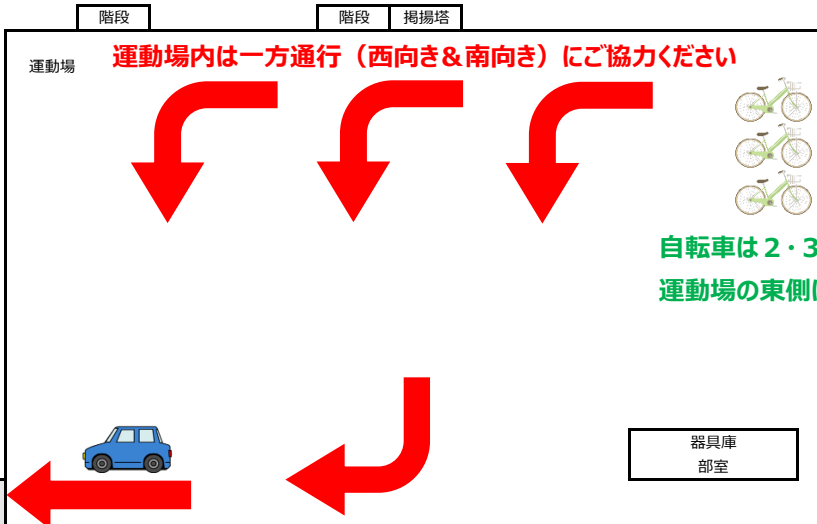

令和8年度 長久手中学校 校舎俯瞰図

5階

4階

3階

2階

1階

プールの横に自転車を停めないでください

運動場内は一方通行 (西向き&南向き) にご協力ください

自転車は2・3年昇降口前か運動場の東側に停めてください

正門を出庫後は東進にご協力ください (和菓子屋さんの交差点が混雑します)