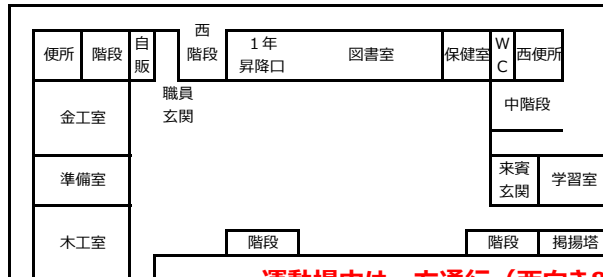

令和8年度 長久手中学校 校舎俯瞰図

5階

4階

3階

2階

1階

プールの横に自転車を停めないでください

運動場内は一方通行 (西向き&南向き) にご協力ください

自転車は2・3年昇降口前か運動場の東側に停めてください

正門を出庫後は東進にご協力ください (和菓子屋さんの交差点が混雑します)